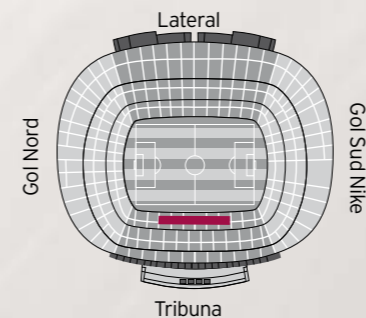

Ubicación: Tribuna 2ª Gradería.

Sala VIP: Roma '09.

Fila 0 Tribuna

Asientos situados en el balcón frontal de la 2ª Gradería de Tribuna, siguiendo en ambos sentidos la línea del asiento presidencial. Ofrecen una visión privilegiada del partido gracias a su proximidad al terreno de juego.

Ubicación: Tribuna 2ª Gradería.

Sala VIP: Avantllotja Presidencial.

● Noves Llotges

● Fila 0 Tribuna

Asientos Gold-Palco de Honor

Los asientos más confortables del Camp Nou se encuentran en una ubicación central, a los laterales y detrás de la zona de banquillos. Ofrecen una experiencia única de proximidad a la acción de juego, que permite vivir el partido con la máxima intensidad y apreciar todos los detalles existentes alrededor de la zona técnica.

Ubicación: Tribuna 1ª Gradería.

Sala VIP: Avantllotja Presidencial.

Asientos Palladium

Asientos cubiertos en la Tribuna del Camp Nou, con una excepcional vista panorámica del terreno de juego y las graderías.