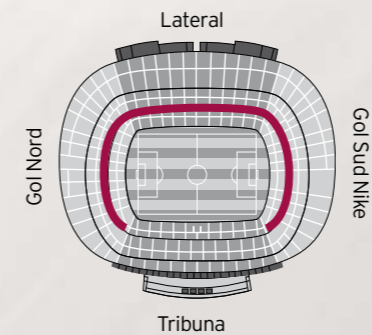

Ubicación: Tribuna 1ª Gradería.

Sala VIP: Avantllotja Presidencial.

Asientos Palladium

Asientos cubiertos en la Tribuna del Camp Nou, con una excepcional vista panorámica del terreno de juego y las graderías.

Ubicación: Tribuna 3ª Gradería.

Sala VIP: Roma 2009.

Asientos Silver

⚽ Situados en el lateral y los goles del balcón frontal de 2ª Gradería, ofrecen una visión privilegiada del partido gracias a su proximidad al terreno de juego y su posición elevada respecto al mismo.

Ubicación: Lateral, Gol Sud Nike o Gol Nord 2ª Gradería.

Sala VIP: Avantllojta Lateral o Mediapro en función de su ubicación.

Salas VIP

El Club pone a su disposición un total de 4 salas VIP para que los invitados de su empresa vivan todas las emociones en una atmósfera totalmente exclusiva. Un marco ideal con un elevado simbolismo en el que disfrutar del partido desde una hora antes hasta una hora después de su finalización.

Sala Vip: Roma '09

De reciente construcción y decorada con un estilo sofisticado, cuenta con abundante luz natural y unas vistas impresionantes de los alrededores del estadio, gracias a su elevada posición sobre la tribuna principal y su amplia vidriera. Tiene dos barras de bar y limita en la parte interna con los Palcos "Noves Llotges de Tribuna". A ella tienen acceso los invitados de dichos palcos y los asistentes a los asientos Platinum "Noves Llotges" y Palladium.