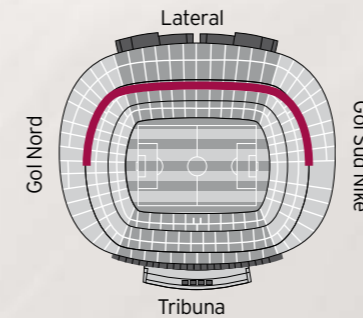

Palcos de 2ª Gradería

Los primeros palcos del estadio fueron construidos siguiendo el concepto "sky box". Se ubican en la zona trasera de la 2ª Gradería siguiendo toda la línea de lateral de portería a portería. Cuentan con acceso directo independiente y una espectacular visión del terreno de juego y graderías gracias a su elevada posición.

Ubicación: Lateral y Goles 2ª Gradería.

Capacidad: 14 ó 16 plazas.