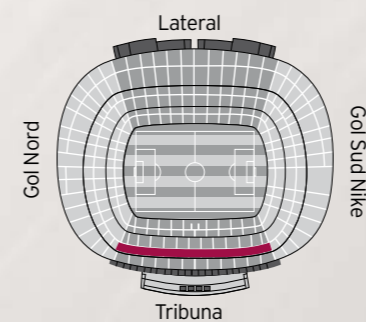

Las opciones disponibles son:

- Palcos "Noves Llotges de Tribuna"
- Palcos de Lateral
- Palcos de 2ª Gradería

Palcos "Noves Llotges de Tribuna"

Los palcos más exclusivos del Camp Nou están situados en la zona alta de la tribuna principal. Junto a la puerta 19 se encuentra el mostrador de bienvenida para los miembros del Club Empresa, que da entrada a la espaciosa sala VIP desde la que se accede directamente a los palcos.

Ubicación: Tribuna 2ª Gradería.

Capacidad: 7, 11, 12 ó 14 plazas.

Sala VIP: Roma '09.

Palcos de Lateral

Con un diseño más clásico y caracterizados por su proximidad al terreno de juego, se ubican en la parte trasera de la 1ª Gradería de Lateral. Tras atravesar la puerta 68, los miembros del Club Empresa entran directamente a la sala VIP desde la que acceden cómodamente a los palcos.

Ubicación: Lateral 1ª Gradería.

Capacidad: 6, 7, 10, 12, 15 ó 16 plazas.

Sala VIP: Avantllotja Lateral.

Palcos de 2ª Gradería

Los primeros palcos del estadio fueron construidos siguiendo el concepto "sky box". Se ubican en la zona trasera de la 2ª Gradería siguiendo toda la línea de lateral de portería a portería. Cuentan con acceso directo independiente y una espectacular visión del terreno de juego y graderías gracias a su elevada posición.