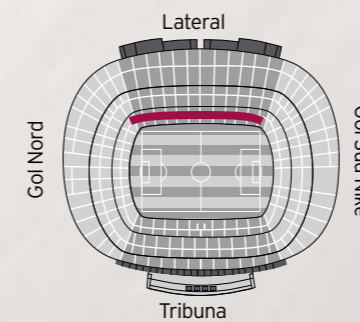

Las opciones disponibles son:

- Palcos "Noves Llotges de Tribuna"
- Palcos de Lateral
- Palcos de 2ª Gradería

Palcos "Noves Llotges de Tribuna"

Los palcos más exclusivos del Camp Nou están situados en la zona alta de la tribuna principal. Junto a la puerta 19 se encuentra el mostrador de bienvenida para los miembros del Club Empresa, que da entrada a la espaciosa sala VIP desde la que se accede directamente a los palcos.

Ubicación: Tribuna 2ª Gradería.

Capacidad: 7, 11, 12 ó 14 plazas.

Sala VIP: Roma '09.

Palcos de Lateral

Con un diseño más clásico y caracterizados por su proximidad al terreno de juego, se ubican en la parte trasera de la 1ª Gradería de Lateral. Tras atravesar la puerta 68, los miembros del Club Empresa entran directamente a la sala VIP desde la que acceden cómodamente a los palcos.

Ubicación: Lateral 1ª Gradería.

Capacidad: 6, 7, 10, 12, 15 ó 16 plazas.

Sala VIP: Avantllotja Lateral.

Palcos de 2ª Gradería

Los primeros palcos del estadio fueron construidos siguiendo el concepto "sky box". Se ubican en la zona trasera de la 2ª Gradería siguiendo toda la línea de lateral de portería a portería. Cuentan con acceso directo independiente y una espectacular visión del terreno de juego y graderías gracias a su elevada posición.