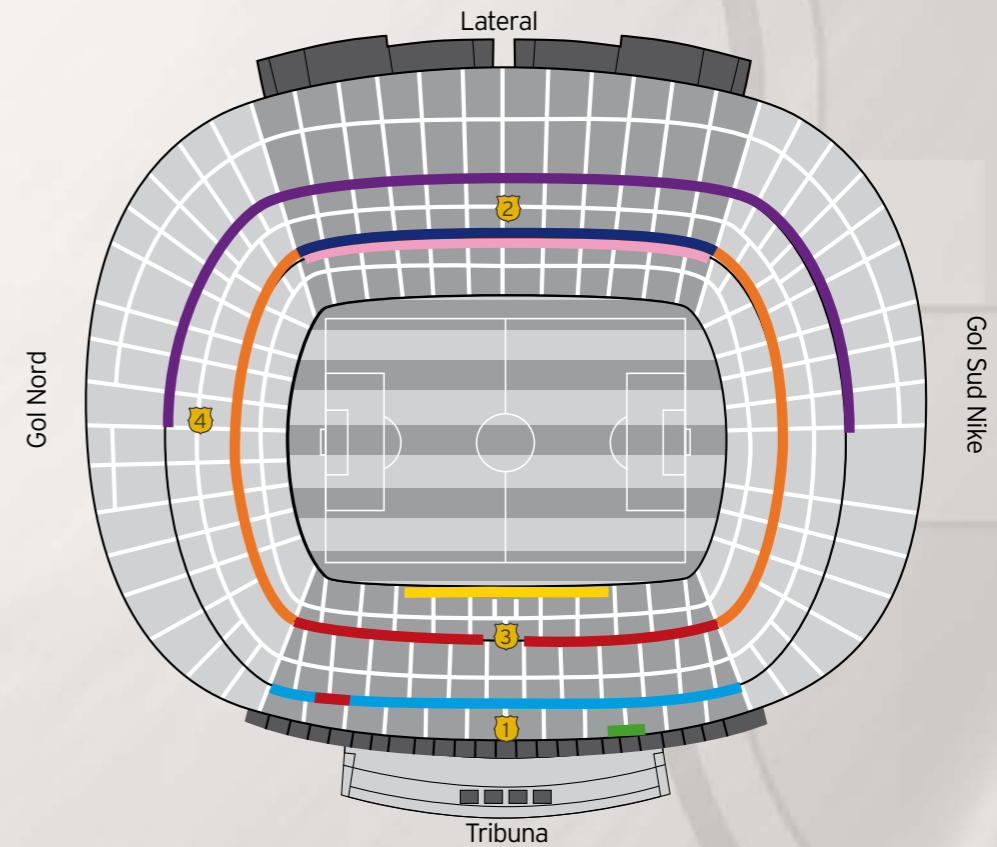

Programa Hospitality

	UBICACIÓN	CAPACIDADES	SALA VIP
PALCOS			
Noves Llotges de Tribuna	Tribuna 2ª Gradería	7, 11, 12 ó 14 asientos	Roma '09
Palcos de Lateral	Lateral 1ª Gradería	6, 7, 10, 12, 15 ó 16 asientos	Avantllotja Lateral
Palcos de 2ª Gradería	Lateral y Goles 2ª Gradería	14 ó 16 asientos	-
ASIENTOS VIP			
Platinum			
Noves Llotges	Tribuna 2ª Gradería	Mínimo 4 asientos	Roma '09
Fila 0 Tribuna	1ª Fila Tribuna 2ª Gradería	Mínimo 4 asientos	Avantllotja Presidencial
Gold	Tribuna 1ª Gradería	Mínimo 4 asientos	Avantllotja Presidencial
Palladium	Tribuna 3ª Gradería	Mínimo 5 asientos	Roma '09
Silver	1ª Fila Lateral y Goles 2ª Gradería	Mínimo 4 asientos	Mediapro o Avantllotja Lateral

Servicios incluidos para todos los palcos y asientos VIP

- Plazas de parking en el interior del recinto (en función de las localidades contratadas).
- Servicio de catering y bebidas.

Ubicaciones

Palcos

Noves Llotges de Tribuna
Palcos de Lateral
Palcos 2ª Gradería

Asientos VIP

Platinum
Gold
Palladium
Silver Lateral
Silver Gol

Salas VIP

Roma '09
Avantllotja Lateral
Avantllotja Presidencial
Mediapro