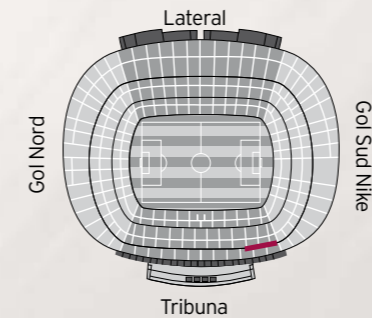

Ubicación: Tribuna 2ª Gradería.

Sala VIP: Avantllotja Presidencial.

● Noves Llotges

● Fila 0 Tribuna

Asientos Gold-Palco de Honor

Los asientos más confortables del Camp Nou se encuentran en una ubicación central, a los laterales y detrás de la zona de banquillos. Ofrecen una experiencia única de proximidad a la acción de juego, que permite vivir el partido con la máxima intensidad y apreciar todos los detalles existentes alrededor de la zona técnica.

Ubicación: Tribuna 1ª Gradería.

Sala VIP: Avantllotja Presidencial.

Asientos Palladium

Asientos cubiertos en la Tribuna del Camp Nou, con una excepcional vista panorámica del terreno de juego y las graderías.

Ubicación: Tribuna 3ª Gradería.

Sala VIP: Roma 2009.

Asientos Silver

⚽ Situados en el lateral y los goles del balcón frontal de 2ª Gradería, ofrecen una visión privilegiada del partido gracias a su proximidad al terreno de juego y su posición elevada respecto al mismo.

Ubicación: Lateral, Gol Sud Nike o Gol Nord 2ª Gradería.

Sala VIP: Avantllojta Lateral o Mediapro en función de su ubicación.

Salas VIP

El Club pone a su disposición un total de 4 salas VIP para que los invitados de su empresa vivan todas las emociones en una atmósfera totalmente exclusiva. Un marco ideal con un elevado simbolismo en el que disfrutar del partido desde una hora antes hasta una hora después de su finalización.