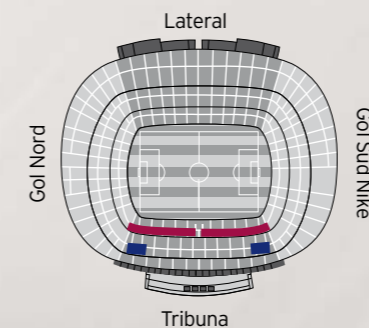

Ubicación: Lateral 1ª Gradería.

Capacidad: 6, 7, 10, 12, 15 ó 16 plazas.

Sala VIP: Avantllotja Lateral.

Palcos de 2ª Gradería

Los primeros palcos del estadio fueron construidos siguiendo el concepto "sky box". Se ubican en la zona trasera de la 2ª Gradería siguiendo toda la línea de lateral de portería a portería. Cuentan con acceso directo independiente y una espectacular visión del terreno de juego y graderías gracias a su elevada posición.

Las opciones disponibles son:

- Asientos Platinum
- Asientos Gold
- Asientos Palladium
- Asientos Silver

Asientos Platinum

Noves Llotges

Caracterizados por su alto nivel de privacidad y confort, se accede a ellos directamente desde la sala VIP más exclusiva del estadio y cuentan con una excelente ubicación próxima al centro del campo.

Ubicación: Tribuna 2ª Gradería.

Sala VIP: Roma '09.

Fila 0 Tribuna

Asientos situados en el balcón frontal de la 2ª Gradería de Tribuna, siguiendo en ambos sentidos la línea del asiento presidencial. Ofrecen una visión privilegiada del partido gracias a su proximidad al terreno de juego.

Ubicación: Tribuna 2ª Gradería.

Sala VIP: Avantllotja Presidencial.

● Noves Llotges

● Fila 0 Tribuna

Asientos Gold-Palco de Honor

Los asientos más confortables del Camp Nou se encuentran en una ubicación central, a los laterales y detrás de la zona de banquillos. Ofrecen una experiencia única de proximidad a la acción de juego, que permite vivir el partido con la máxima intensidad y apreciar todos los detalles existentes alrededor de la zona técnica.