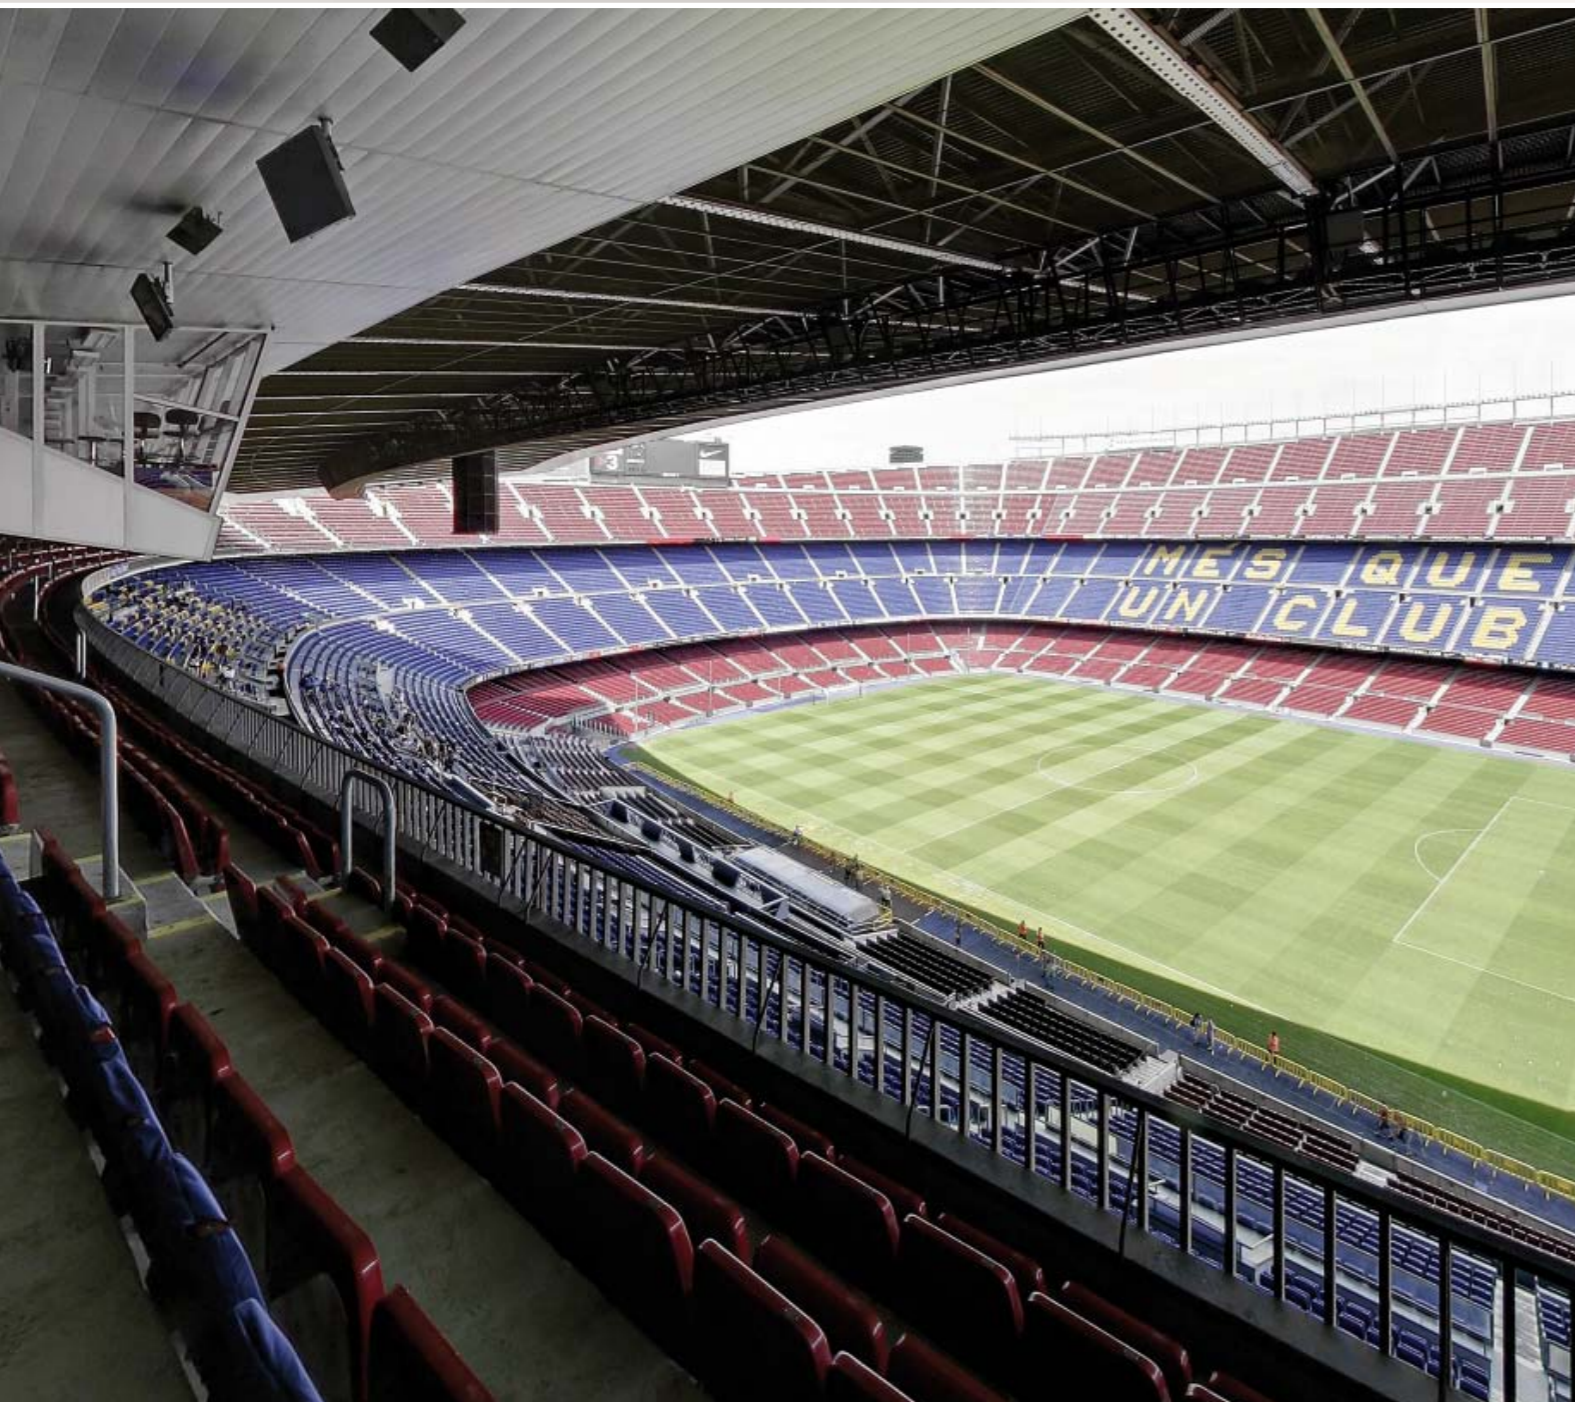

Asientos Palladium

Asientos cubiertos en la Tribuna del Camp Nou, con una excepcional vista panorámica del terreno de juego y las graderías.

Ubicación: Tribuna 3ª Gradería.

Sala VIP: Roma 2009.