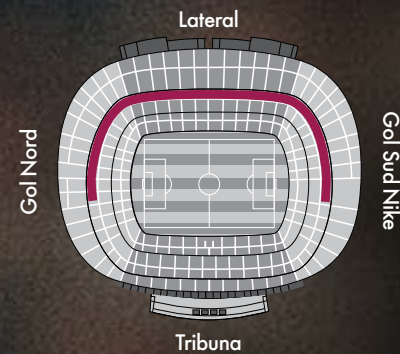

Conegui totes les opcions disponibles:

- Llotges de Sala Roma
- Llotges de 2a Graderia
- Llotges de Lateral

LLOTGES DE SALA ROMA

Les Llotges més exclusives del Camp Nou estan situades a la zona alta de la Tribuna principal. A la porta 19 de l'Estadi es troba el taulell de benvinguda als clients VIP, que dona pas a l'espaiosa i espectacular sala Roma 09, des de la qual hi ha accés directe a les Llotges.

Ubicació: Tribuna 2a Graderia.

Capacitat: 7, 11, 12 o 14 places.

LLOTGES DE 2a GRADERIA

Aquestes Llotges estan ubicades a la segona graderia, al llarg de tot el Lateral i als Gols. Gràcies a la seva elevada posició es pot gaudir d'una visió espectacular del terreny de joc. Compten amb un accés directe independent.