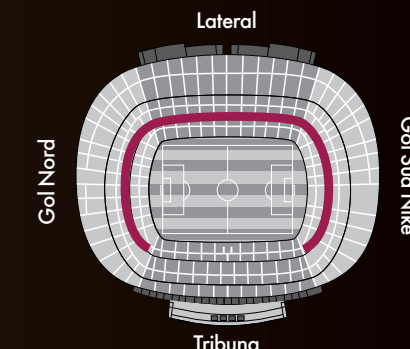

Des de la primera graderia fins a la tercera, podrà triar la localitat que més s'ajusti al seu interès, tot considerant també la millor sala per als seus clients. Els seients VIP es divideixen en les categories següents:

La porta 15 dona la benvinguda als clients VIP que tenen aquestes localitats, els quals tenen accés a la sala VIP Avantllotja d'Honor.

SEIENTS VIP PLATINUM SALA ROMA

Ubicades a la part alta de segona graderia de Tribuna, aquestes localitats brinden al client privacitat i confort per gaudir del partit, alhora que una visió excepcional del terreny de joc.

Tenen accés a la Sala VIP Roma 09, la qual acull també els clients VIP de les Llotges més selectes del Camp Nou.

ELS SEIENTS VIP PALLADIUM

Són seients coberts situats a tercera graderia de Tribuna, amb una vista panoràmica excepcional del terreny de joc i de les graderies. Des d'aquí es contempla la immensitat del Camp Nou i els partits es viuen amb la màxima intensitat.

Tenen accés a la Sala Roma 09, un espai ampli, modern i ideal pel networking, on s'hi troben professionals de diverses disciplines.

ELS SEIENTS VIP SILVER

Situats al lateral i als gols de la fila 0 de segona graderia, aquestes localitats ofereixen una visió privilegiada del partit, gràcies a la seva proximitat al terreny de joc i la seva posició elevada respecte a aquest.