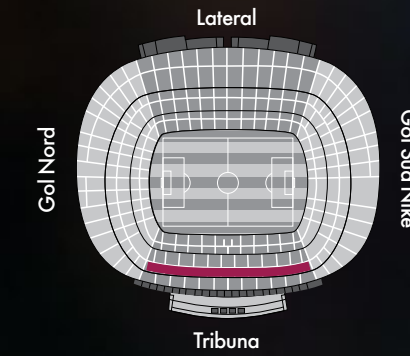

LLOTGES DE SALA ROMA

Les Llotges més exclusives del Camp Nou estan situades a la zona alta de la Tribuna principal. A la porta 19 de l'Estadi es troba el taulell de benvinguda als clients VIP, que dona pas a l'espaiosa i espectacular sala Roma 09, des de la qual hi ha accés directe a les Llotges.

Ubicació: Tribuna 2a Graderia.

Capacitat: 7, 11, 12 o 14 places.