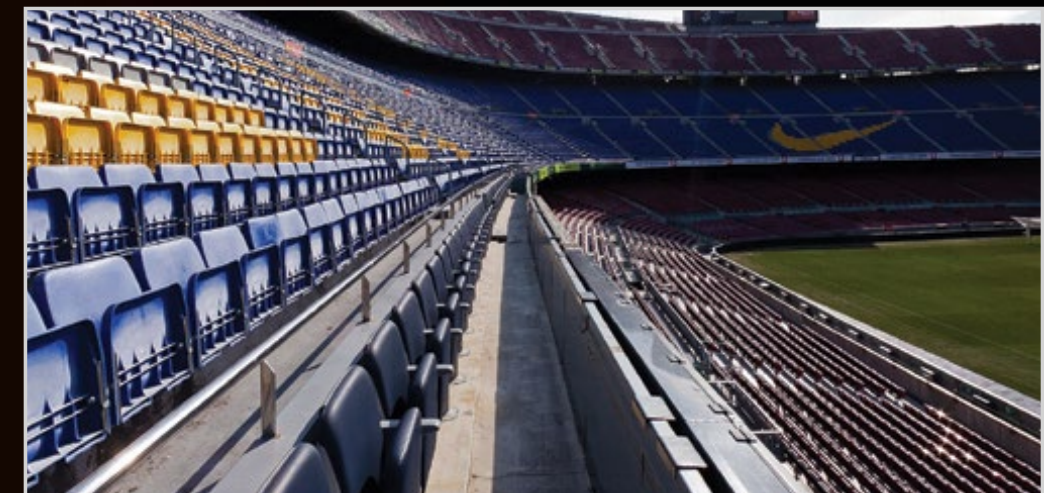

ELS SEIENTS VIP SILVER

Situats al lateral i als gols de la fila 0 de segona graderia, aquestes localitats ofereixen una visió privilegiada del partit, gràcies a la seva proximitat al terreny de joc i la seva posició elevada respecte a aquest.

Segons la seva ubicació, tenen accés a la sala VIP Mediapro o a l'Avantllotja Lateral.