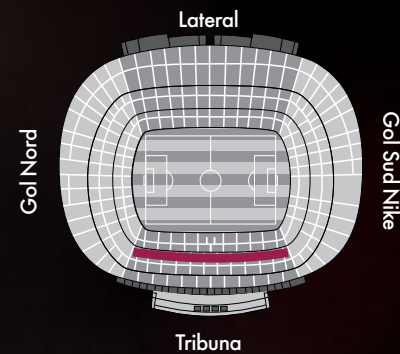

Des de la primera graderia fins a la tercera, podrà triar la localitat que més s'ajusti al seu interès, tot considerant també la millor sala per als seus clients. Els seients VIP es divideixen en les categories següents:

- Gold
- Platinum FO de Tribuna
- Platinum de Sala Roma
- Palladium
- Silver

ELS SEIENTS VIP GOLD

Aquestes localitats estan ubicades a primera graderia de Tribuna, tot just al voltant de les banquetes i del túnel de vestidors. Estan pràcticament arran del terreny de joc.

A través de la porta 15 del Camp Nou s'accedeix a l'Avantllotja d'Honor, la sala VIP corresponent als seients esmentats i des de la qual es pot accedir a aquests.

SEIENTS VIP PLATINUM FO DE TRIBUNA

Aquests són els seients més propers a la Llotja Presidencial. Estan situats a la fila 0 de la segona graderia de Tribuna, estan coberts i ofereixen una perspectiva ideal de l'Estadi.