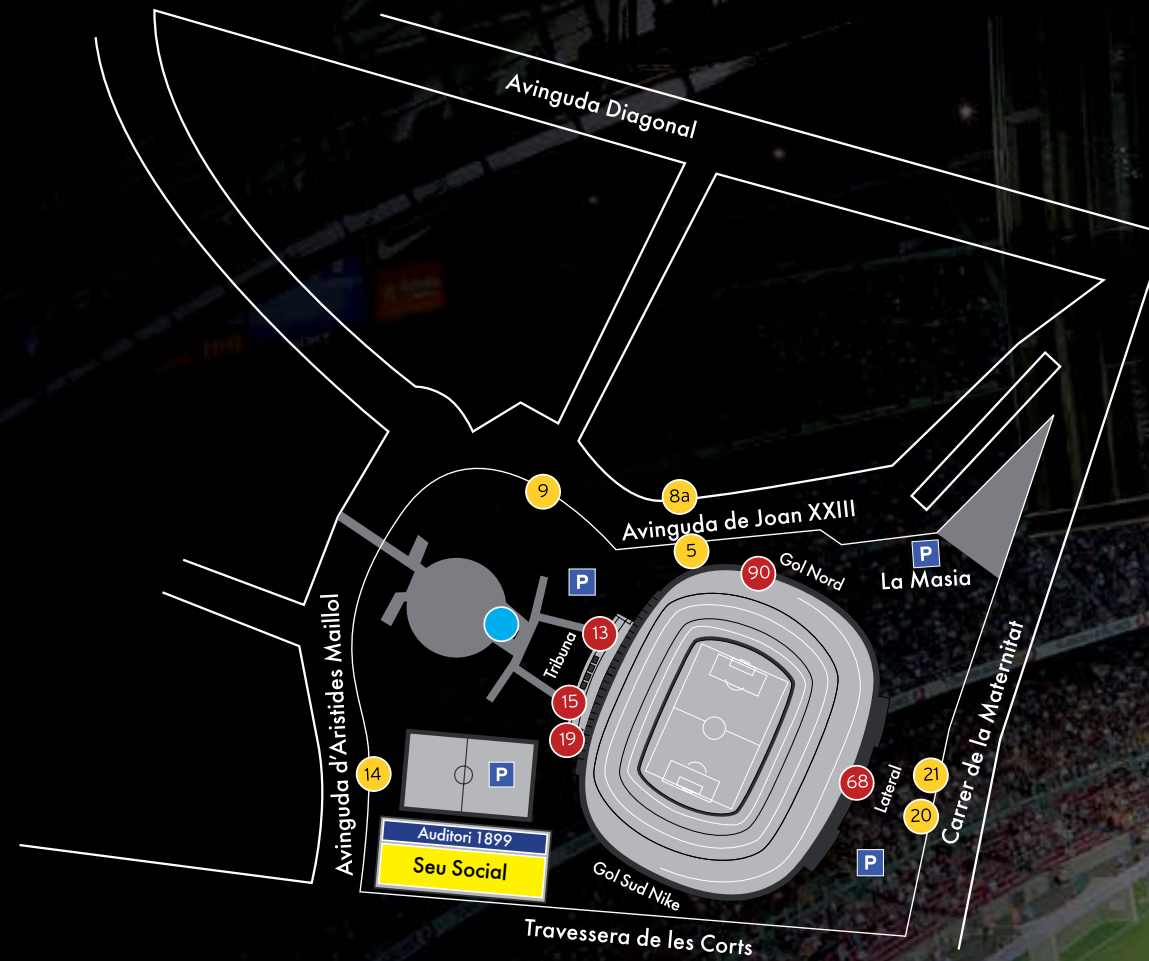

LOCALITZACIÓ

Accessos i Portes d'accés

- Accessos en cotxe ●
- Portes d'accés Camp Nou ●
- Porta d'accés VIP Palau ●