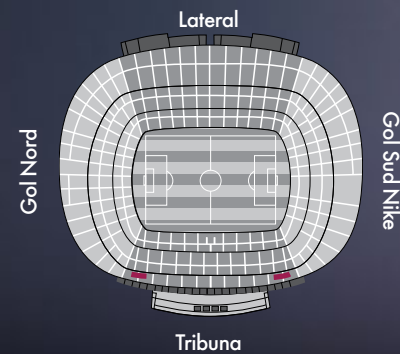

Des de la primera graderia fins a la tercera, podrà triar la localitat que més s'ajusti al seu interès, tot considerant també la millor sala per als seus clients. Els seients VIP es divideixen en les categories següents:

A través de la porta 15 del Camp Nou s'accedeix a l'Avantllotja d'Honor, la sala VIP corresponent als seients esmentats i des de la qual es pot accedir a aquests.

SEIENTS VIP PLATINUM FO DE TRIBUNA

Aquests són els seients més propers a la Llotja Presidencial. Estan situats a la fila 0 de la segona graderia de Tribuna, estan coberts i ofereixen una perspectiva ideal de l'Estadi.

La porta 15 dona la benvinguda als clients VIP que tenen aquestes localitats, els quals tenen accés a la sala VIP Avantllotja d'Honor.

SEIENTS VIP PLATINUM SALA ROMA

Ubicades a la part alta de segona graderia de Tribuna, aquestes localitats brinden al client privacitat i confort per gaudir del partit, alhora que una visió excepcional del terreny de joc.

Tenen accés a la Sala VIP Roma 09, la qual acull també els clients VIP de les Llotges més selectes del Camp Nou.

ELS SEIENTS VIP PALLADIUM

Són seients coberts situats a tercera graderia de Tribuna, amb una vista panoràmica excepcional del terreny de joc i de les graderies. Des d'aquí es contempla la immensitat del Camp Nou i els partits es viuen amb la màxima intensitat.