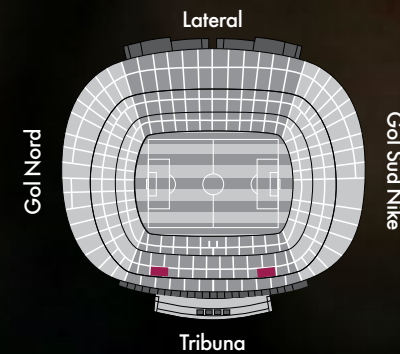

Des de la primera graderia fins a la tercera, podrà triar la localitat que més s'ajusti al seu interès, tot considerant també la millor sala per als seus clients. Els seients VIP es divideixen en les categories següents:

- Gold
- Platinum FO de Tribuna
- Platinum de Sala Roma
- Palladium
- Silver

ELS SEIENTS VIP GOLD

Aquestes localitats estan ubicades a primera graderia de Tribuna, tot just al voltant de les banquetes i del túnel de vestidors. Estan pràcticament arran del terreny de joc.

A través de la porta 15 del Camp Nou s'accedeix a l'Avantllotja d'Honor, la sala VIP corresponent als seients esmentats i des de la qual es pot accedir a aquests.

SEIENTS VIP PLATINUM FO DE TRIBUNA

Aquests són els seients més propers a la Llotja Presidencial. Estan situats a la fila 0 de la segona graderia de Tribuna, estan coberts i ofereixen una perspectiva ideal de l'Estadi.

La porta 15 dona la benvinguda als clients VIP que tenen aquestes localitats, els quals tenen accés a la sala VIP Avantllotja d'Honor.

SEIENTS VIP PLATINUM SALA ROMA

Ubicades a la part alta de segona graderia de Tribuna, aquestes localitats brinden al client privacitat i confort per gaudir del partit, alhora que una visió excepcional del terreny de joc.