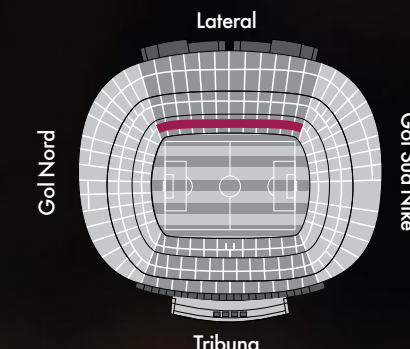

Ubicació: Tribuna 2a Graderia.

Capacitat: 7, 11, 12 o 14 places.

LLOTGES DE 2a GRADERIA

Aquestes Llotges estan ubicades a la segona graderia, al llarg de tot el Lateral i als Gols. Gràcies a la seva elevada posició es pot gaudir d'una visió espectacular del terreny de joc. Compten amb un accés directe independent.

Ubicació: Lateral i Gols 2a Graderia.

Capacitat: 14 o 16 places.

LLOTGES DE LATERAL

Aquests espais exclusius estan situats al llarg de tot el Lateral de primera graderia. La porta 68 del Camp Nou dóna entrada a la sala VIP Avantllotja Lateral, des de la qual hi ha accés directe a aquestes Llotges. La seva proximitat amb el terreny de joc fa que des dels seus seients, els partits es visquin amb tot luxe de detalls.

Des de la primera graderia fins a la tercera, podrà triar la localitat que més s'ajusti al seu interès, tot considerant també la millor sala per als seus clients. Els seients VIP es divideixen en les categories següents: