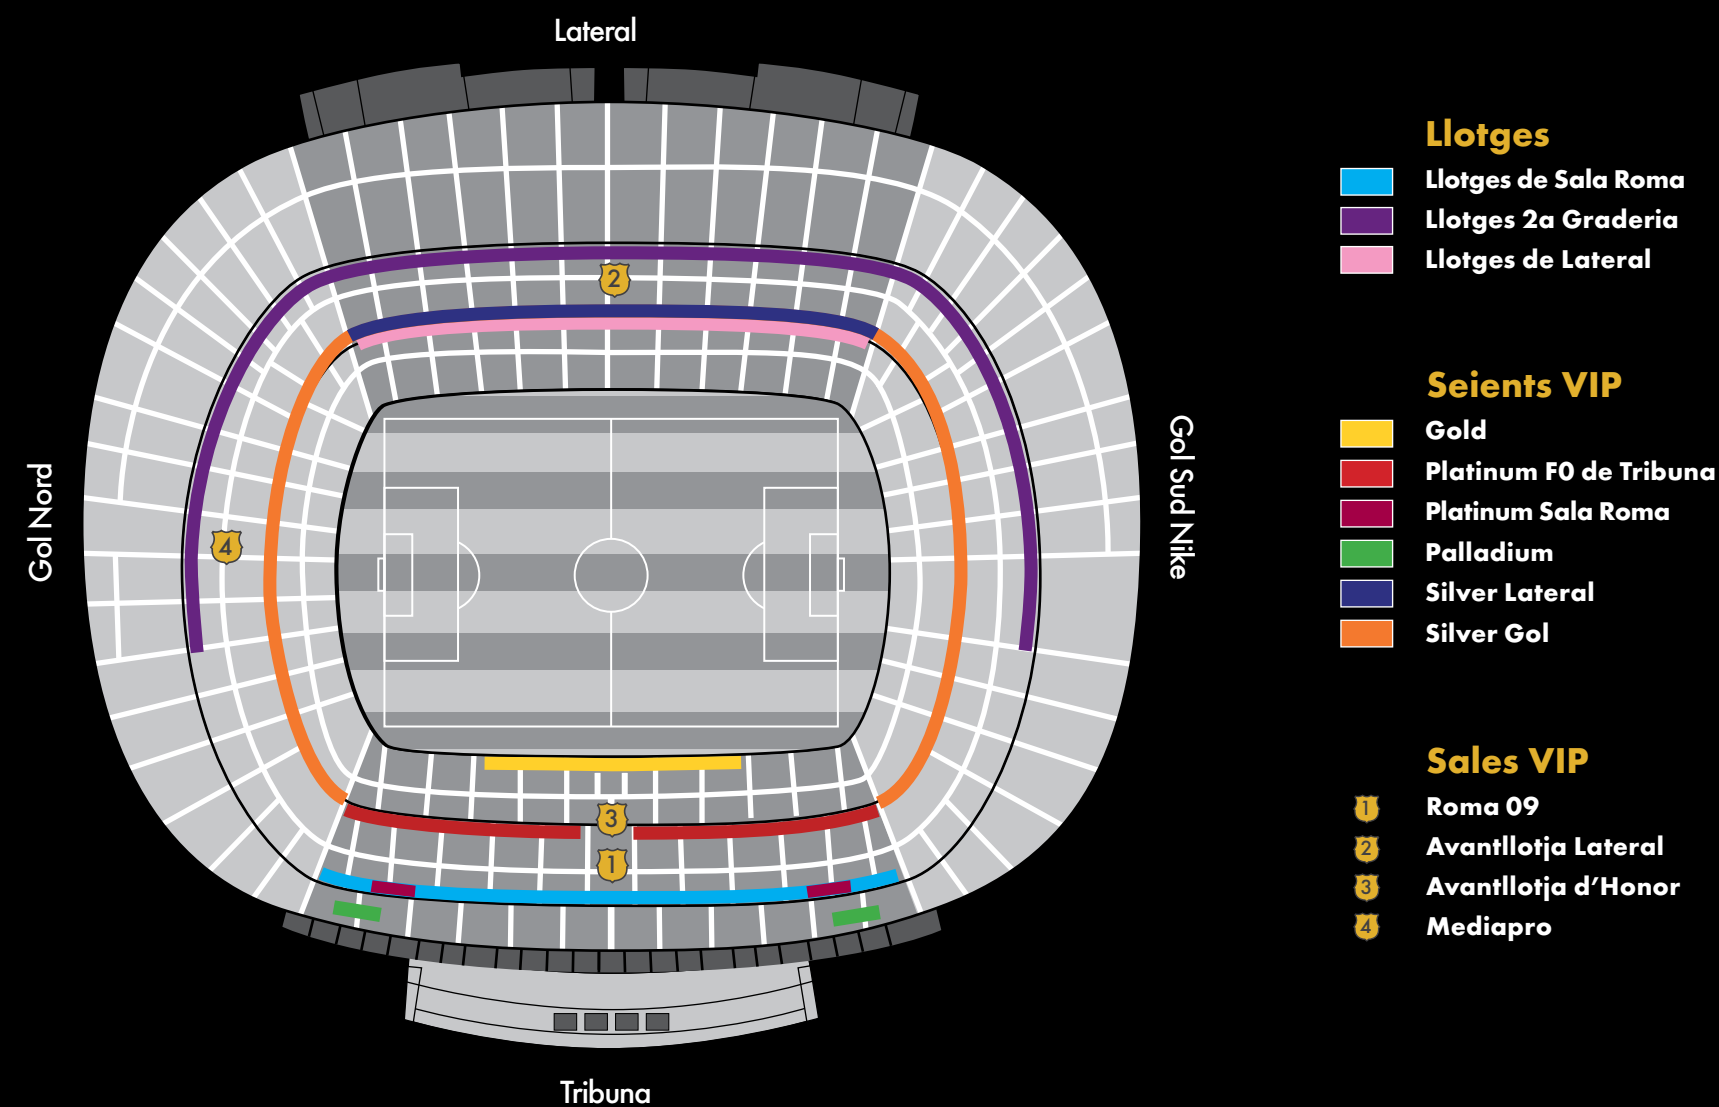

PROGRAMA HOSPITALITY

UBICACIONS

	UBICACIÓ	CAPACITAT	SALA VIP
LLOTGES			
Llotges de Sala Roma	Tribuna 2a Graderia	7, 11, 12 o 14 seients	Roma 09
Llotges de 2a Graderia	Lateral i Gols 2a Graderia	14 o 16 seients	—
Llotges de Lateral	Lateral 1a Graderia	6, 7, 10, 12, 15 o 16 seients	Avantllotja Lateral
SEIENTS VIP			
Gold	Tribuna 1a Graderia	Mínim 2 seients	Avantllotja d'Honor
Platinum			
Fila 0 Tribuna	1a Fila Tribuna 2a Graderia	Mínim 2 seients	Avantllotja d'Honor
Platinum Sala Roma	Tribuna 2a Graderia	Mínim 2 seients	Roma 09
Palladium			
Palladium	Tribuna 3a Graderia	Mínim 2 seients	Roma 09
Silver			
Silver	1a Fila Lateral i Gols 2a Graderia	Mínim 2 seients	Mediapro o Avantllotja Lateral

SERVEIS INCLOSOS PER A TOTES LES LLOTGES I SEIENTS VIP

- Places de pàrquing a l'interior del recinte (en funció de les localitats contractades).
- Servei de càtering i begudes.

Llotges

- Llotges de Sala Roma
- Llotges 2a Graderia
- Llotges de Lateral

Seients VIP

- Gold
- Platinum F0 de Tribuna
- Platinum Sala Roma
- Palladium
- Silver Lateral
- Silver Gol

Sales VIP

- 🛡️ Roma 09
- 🛡️ Avantllotja Lateral
- 🛡️ Avantllotja d'Honor
- 🛡️ Mediapro