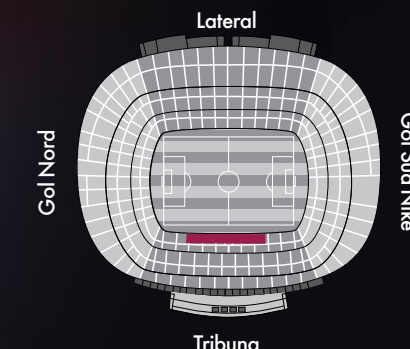

Des de la primera graderia fins a la tercera, podrà triar la localitat que més s'ajusti al seu interès, tot considerant també la millor sala per als seus clients. Els seients VIP es divideixen en les categories següents:

- Gold
- Platinum FO de Tribuna
- Platinum de Sala Roma
- Palladium
- Silver

ELS SEIENTS VIP GOLD

Aquestes localitats estan ubicades a primera graderia de Tribuna, tot just al voltant de les banquetes i del túnel de vestidors. Estan pràcticament arran del terreny de joc.